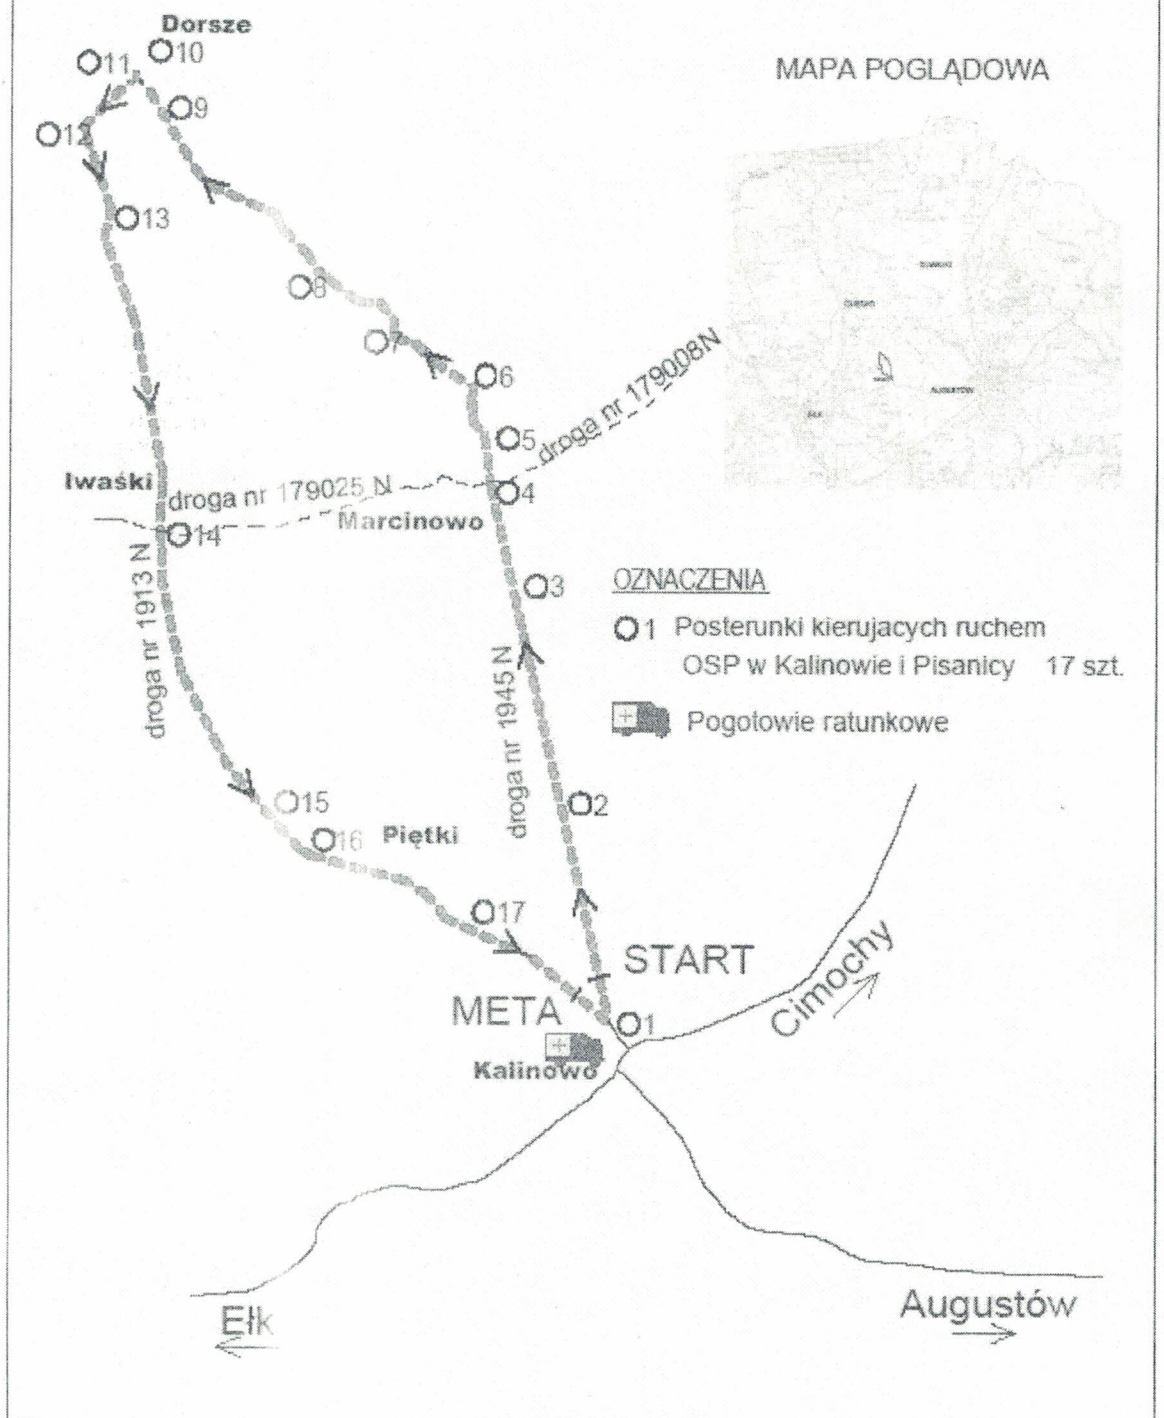

Trasa wyścigu kolarskiego

Zjazd z obwodnicy ełckiej w kier. Augustów (trasa 16)
 W Kalinowie kier. Cimochy po 200 m w lewo kier. Dorsze 300 m.
 Start do wyścigu 150m od skrzyżowania.